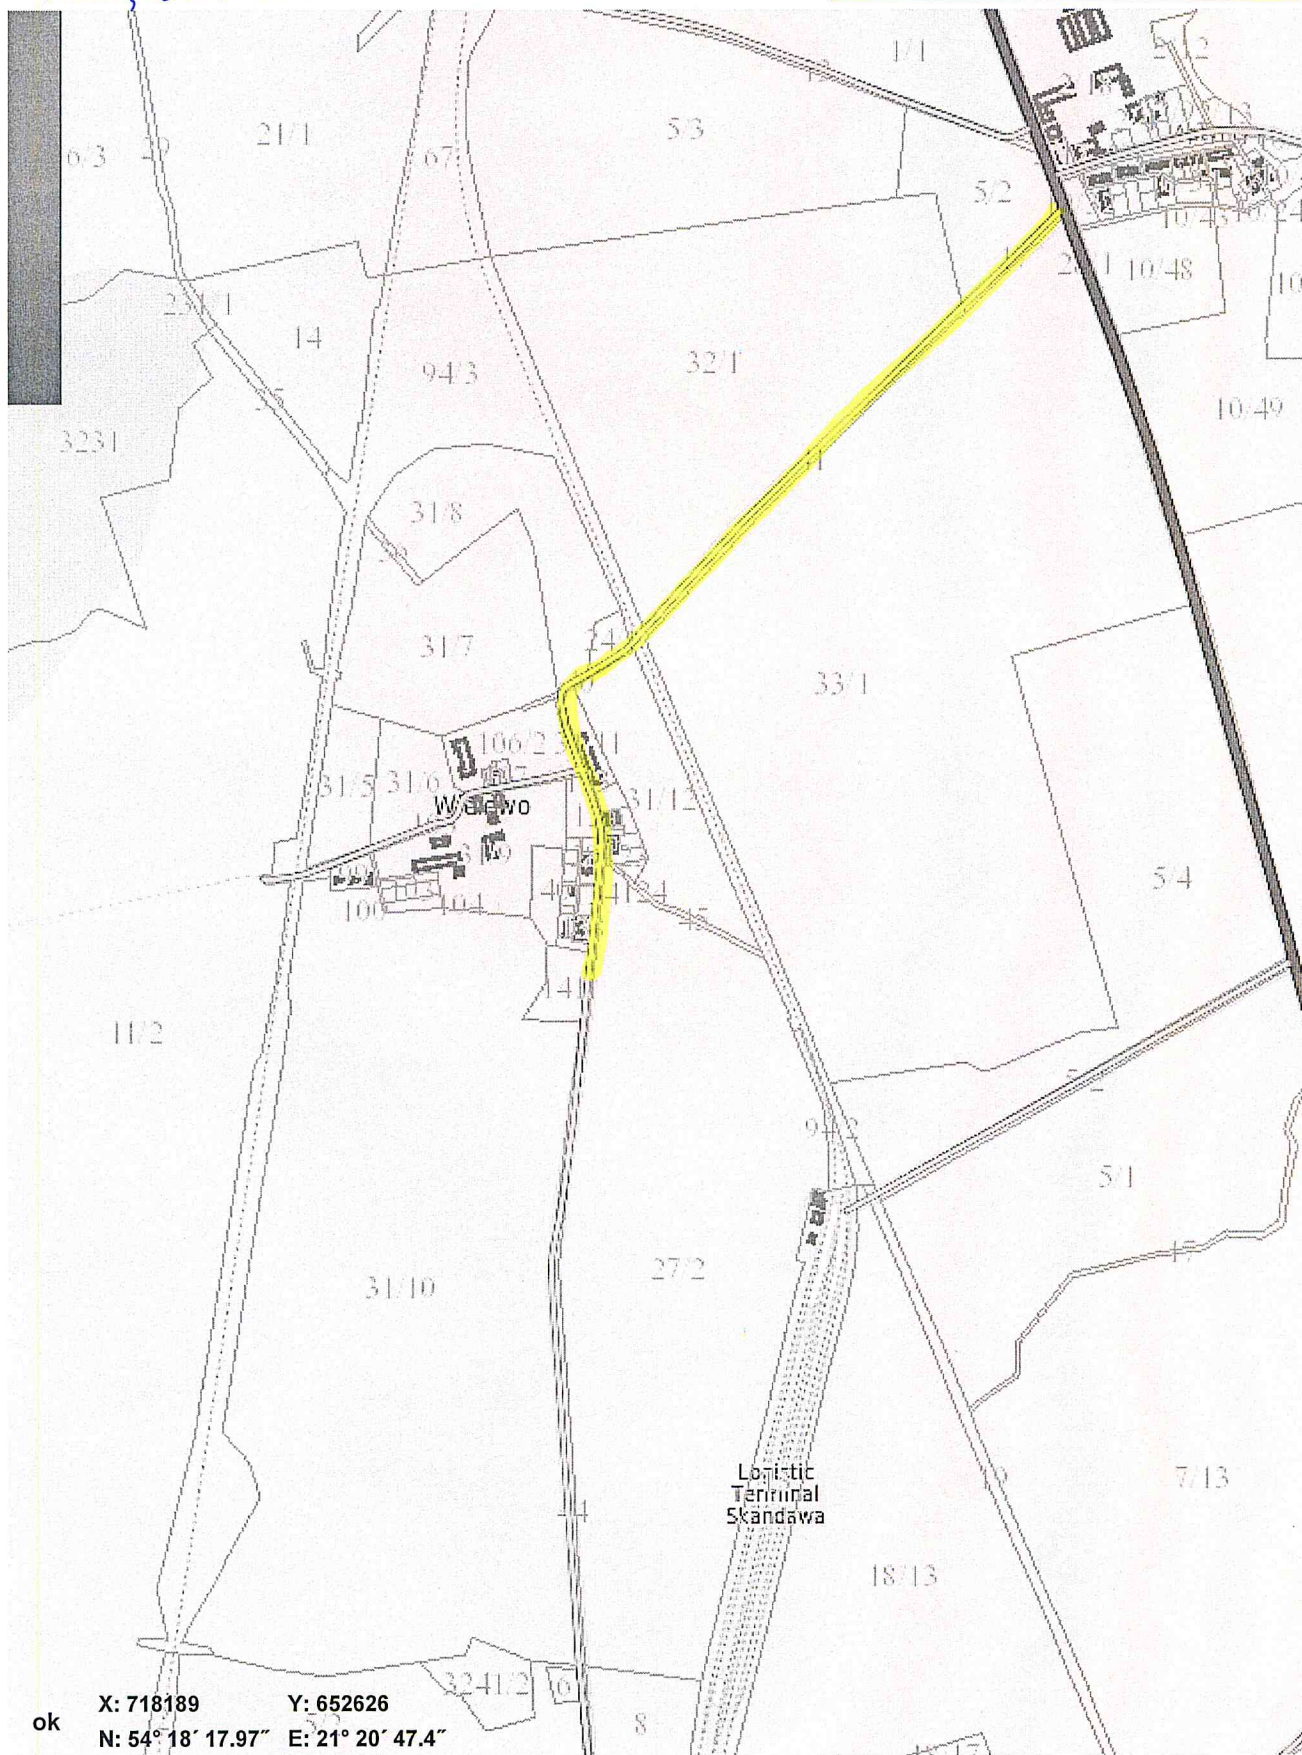

X: 719258 Y: 653257
N: 54° 18' 51.86" E: 21° 21' 24.26"

nie konta

Moduł **e-mapa**

Login

Serwis przetrzymany przez Urząd Gminy w Barczanach

Zaloguj

Załącznik Nr 2

Szukaj... Zgłoś problem

nie konta

Moduł **e-mapa** ▼

Login

Serwis przygotowany przez Urząd Gminy w Barczynie

Zaloguj

Załącznik Nr 3

Szukaj... Zgłoś problem

X: 711295 Y: 649820
N: 54° 14' 38.02" E: 21° 17' 59.8"