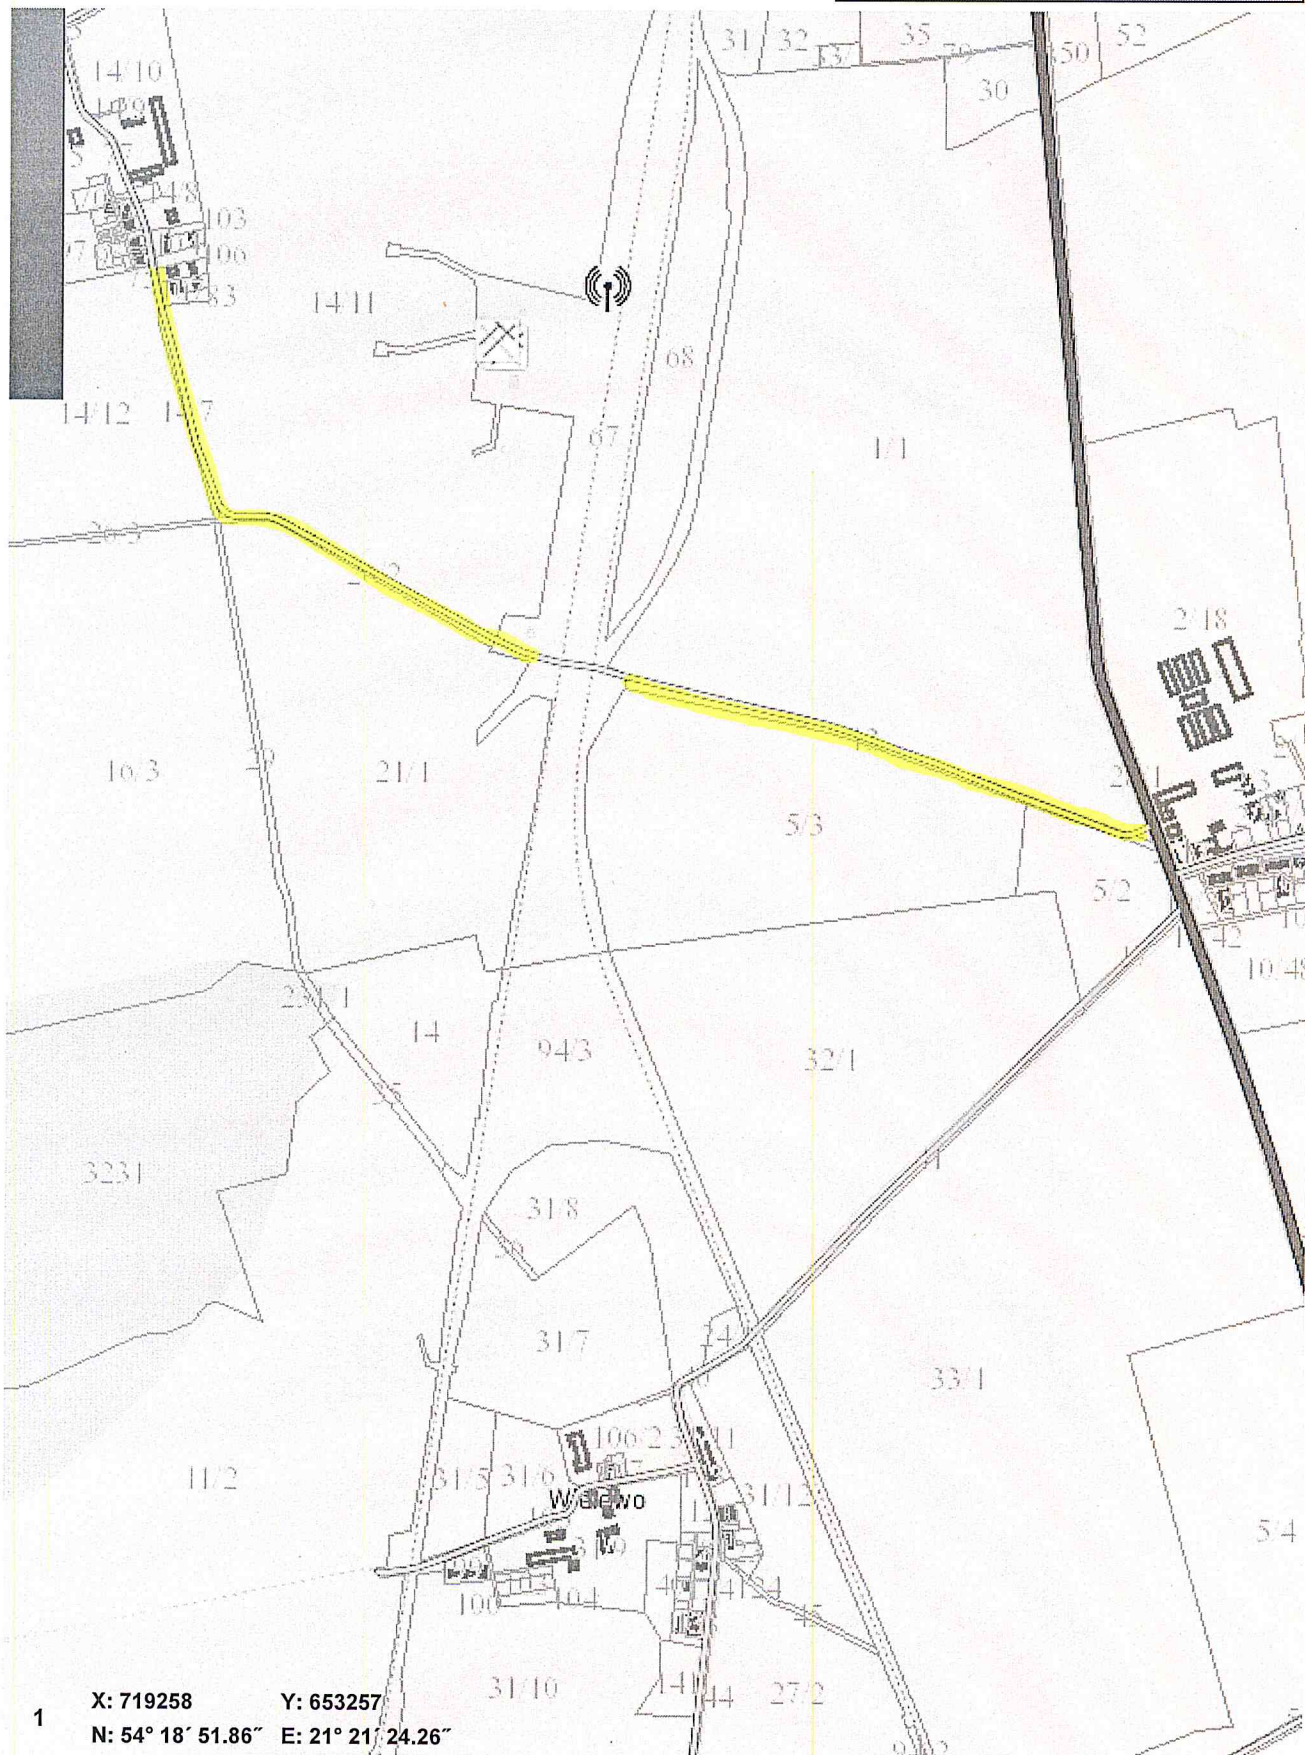

nie konta

Moduł e-mapa

Login

Serwis prasowy przez Urząd Gminy w Barczynie

Zaloguj

Zołgerwik Nr 1

Szukaj... Zgłoś problem

1

X: 719258 Y: 653257
N: 54° 18' 51.86" E: 21° 21' 24.26"

nie konta

Moduł **e-mapa**

Login

Serwis przetrzymany przez Urząd Gminy w Barczanach

Zaloguj

Załącznik Nr 2

Szukaj... Zgłoś problem

nie konta

Moduł **e-mapa** ▼

Login

Serwis przygotowany przez Urząd Gminy w Barczynie

Zaloguj

Załącznik Nr 3

Szukaj... Zgłoś problem

X: 711295 Y: 649820
N: 54° 14' 38.02" E: 21° 17' 59.8"