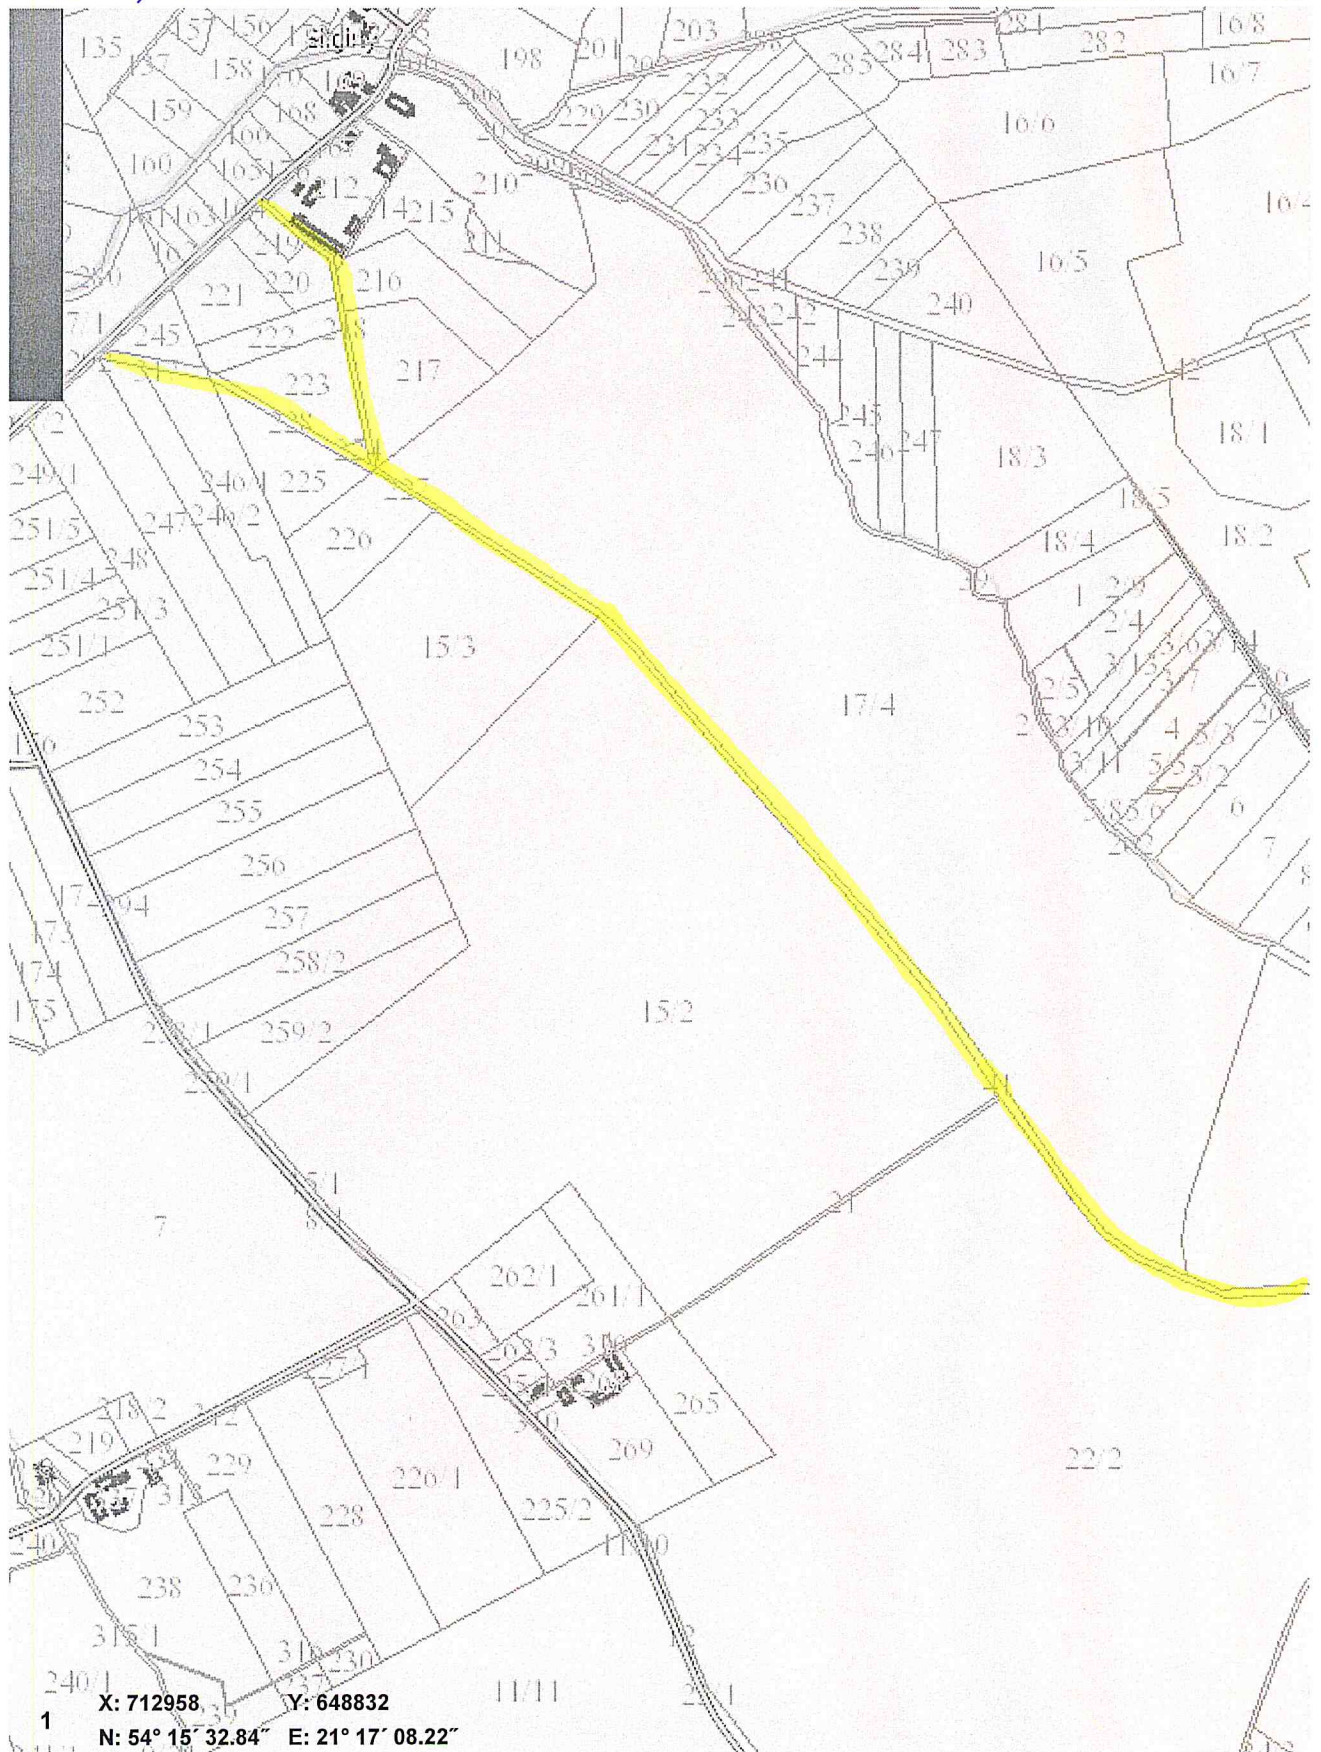

nie konta

Moduł e-mapa v

Login

Serwis prasowy przez Urząd Gminy w Barczanach

Zaloguj

zajęcie Nr 1

Szukaj... Zgłoś problem